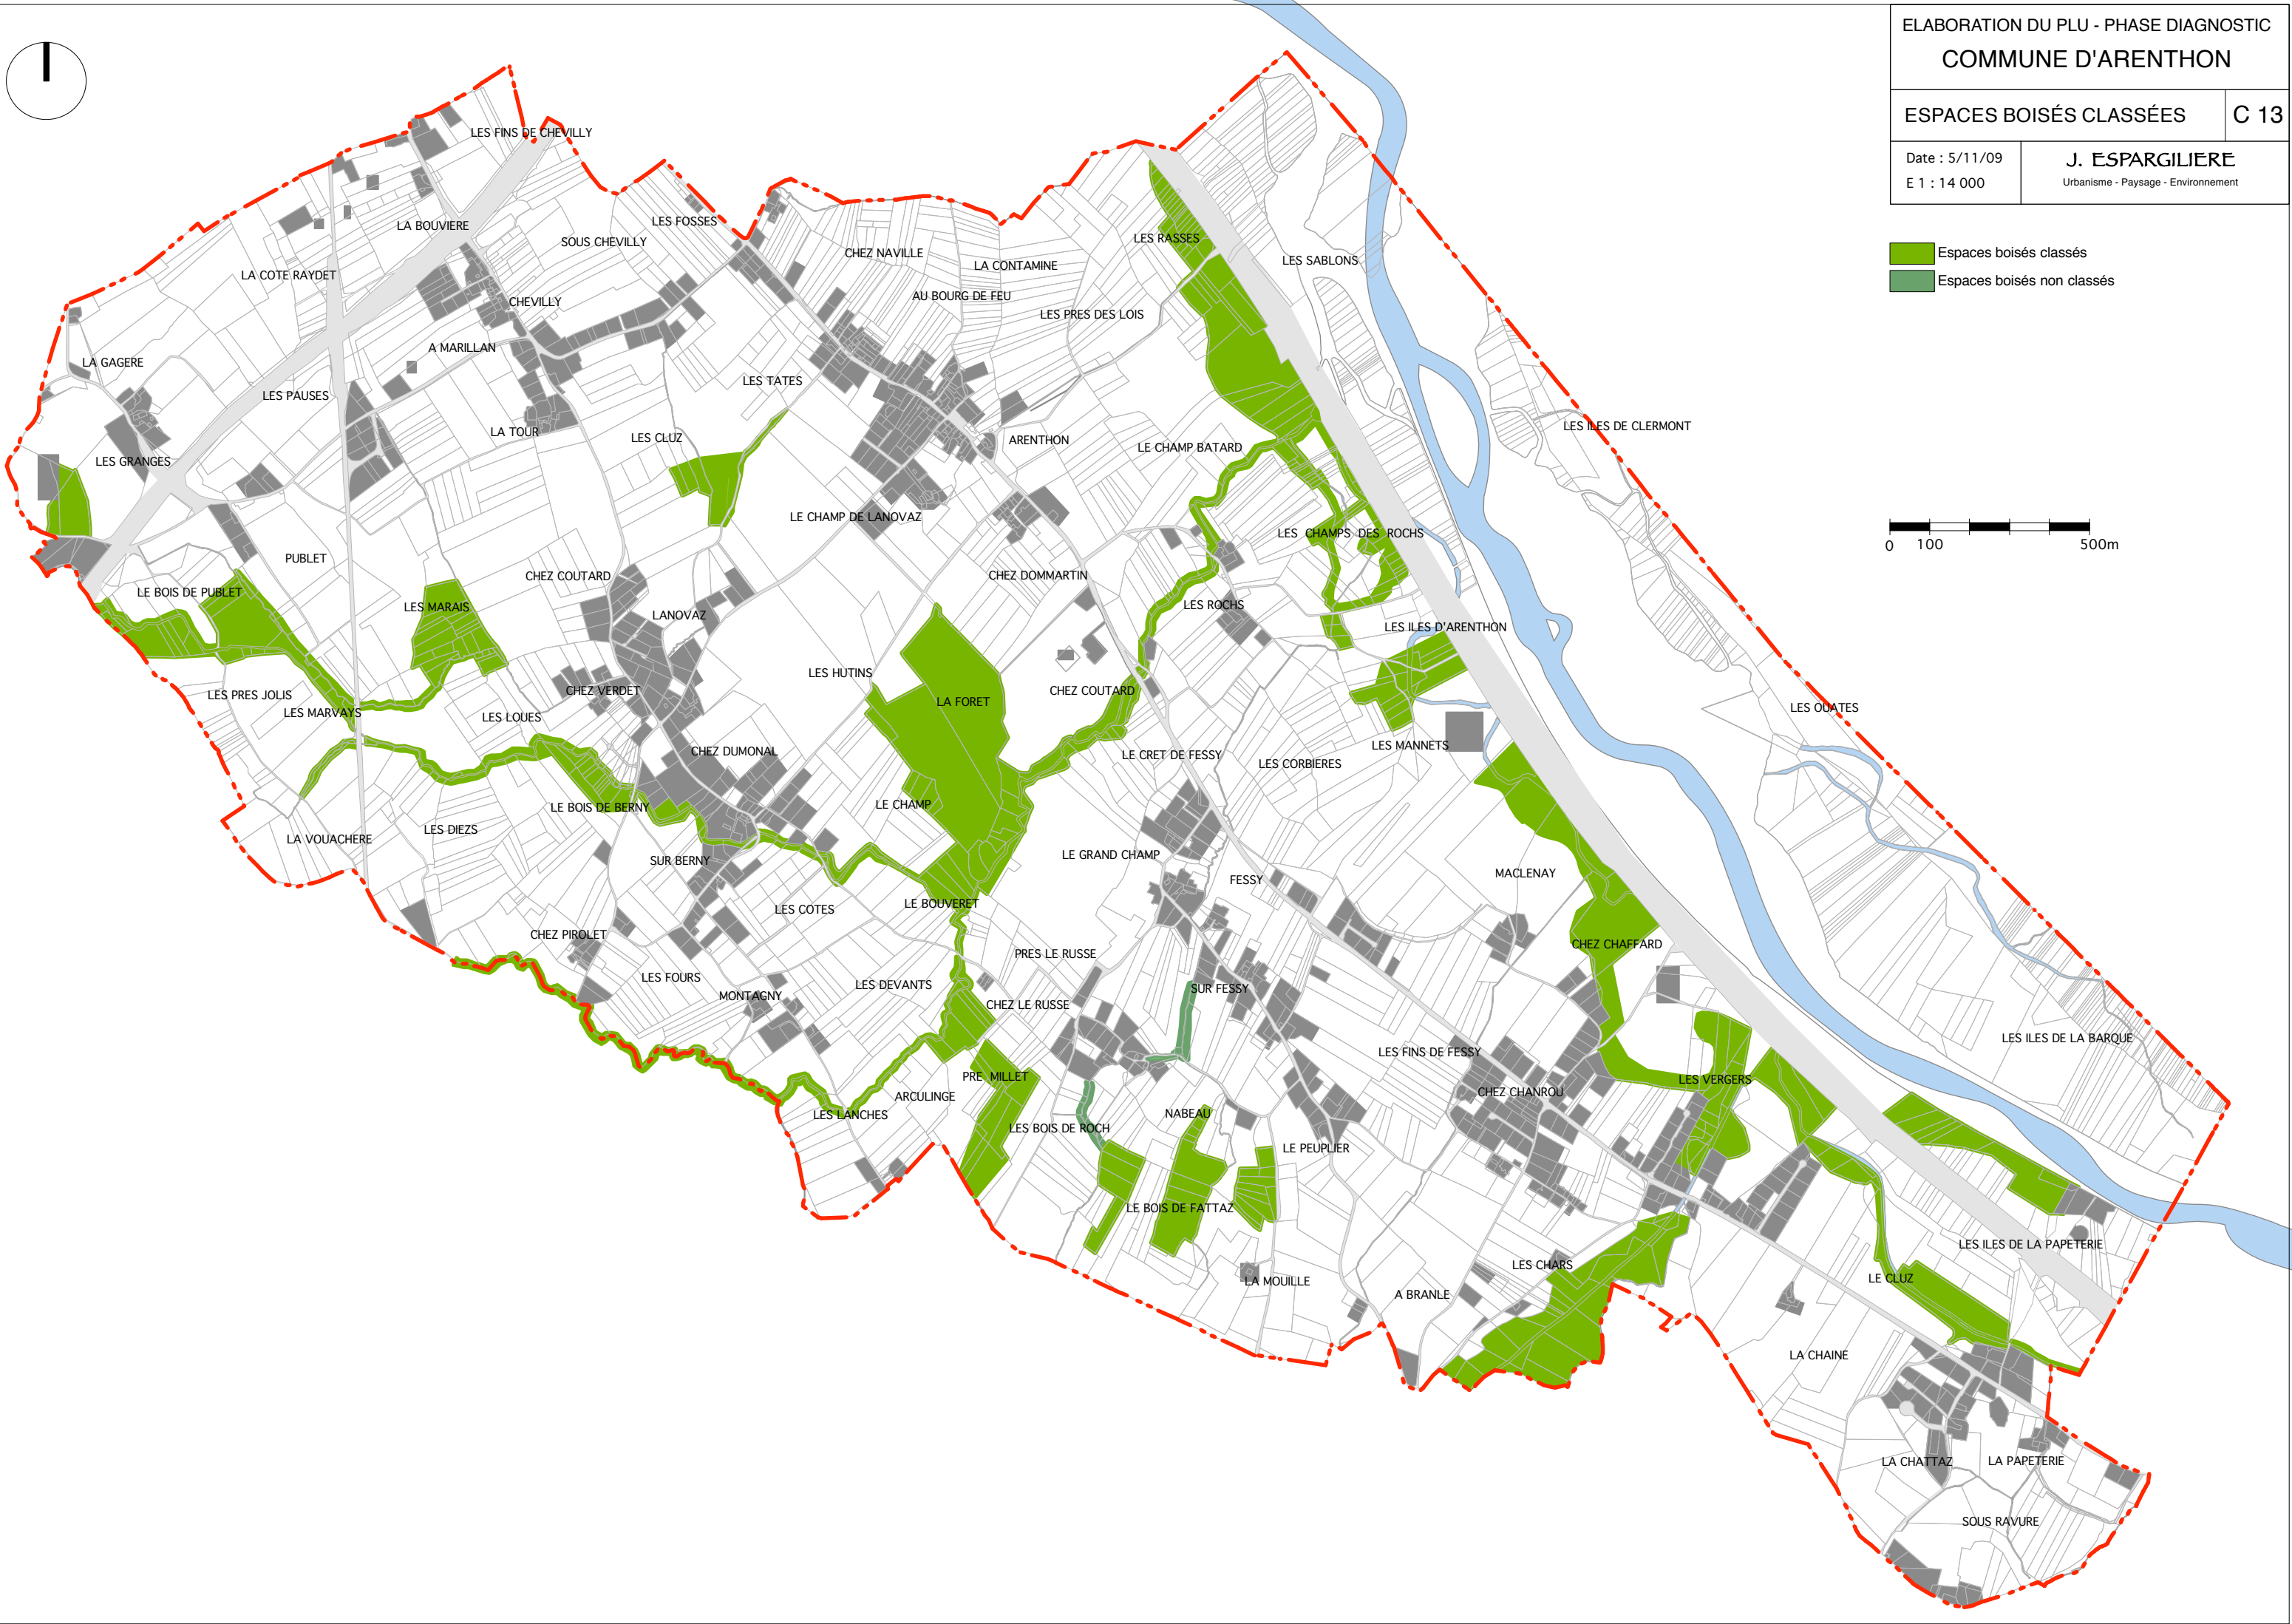

ELABORATION DU PLU - PHASE DIAGNOSTIC  
COMMUNE D'ARENTHON

ESPACES BOISÉS CLASSÉS C 13

Date : 5/11/09  
E 1 : 14 000

J. ESPARGILIERE  
Urbanisme - Paysage - Environnement

- Espaces boisés classés
- Espaces boisés non classés

LES FINIS DE CHEVILLY  
LA BOUVIERE  
LA COTE RAYDET  
LA GAGERE  
LES GRANGES  
LES PAUSES  
LES MARAIS  
LES MARVAYS  
LES PRES JOLIS  
LA VOUACHERE  
LES DIEZS  
LA CHAINE  
LA CHATTAZ  
LA PAPETERIE  
SOUS RAVURE  
LES FOSSES  
SOUS CHEVILLY  
CHEZ NAVILLE  
LA CONTAMINE  
LES RASSES  
LES SABLONS  
LES PRES DES LOIS  
A RENNON  
LE CHAMP BATARD  
LES CHAMPS DES ROCHS  
LES ROCHS  
LES ILES D'ARENTHON  
LES Ouates  
LES ILES DE CLERMONT  
LES ILES DE LA BARQUE  
LES ILES DE LA PAPETERIE  
LES TATES  
LES CLUZ  
LE CHAMP DE LANOAZ  
ARENTHON  
LE GRAND CHAMP  
FESSY  
MACLENAY  
CHEZ CHAFFARD  
LES VERGERS  
LE BOIS DE LANOAZ  
CHEZ DOMMARTIN  
LES HUTINS  
LA FORET  
LE CRET DE FESSY  
LES CORBIERES  
LES MANNETS  
LE BOIS DE BERNY  
LE CHAMP  
LE BOUVERET  
PRES LE RUSSE  
CHEZ LE RUSSE  
SUR FESSY  
NABEAU  
LE PEUPLIER  
LE BOIS DE FATTAZ  
LA MOUILLE  
A BRANLE  
LES CHARS  
LE CLUZ  
LA CHAINE  
LA CHATTAZ  
LA PAPETERIE  
SOUS RAVURE  
LES LOUES  
CHEZ VERDET  
CHEZ DUMONAL  
LE BOIS DE BERNY  
SUR BERNY  
LES COTES  
LE BOUVERET  
PRES LE RUSSE  
CHEZ LE RUSSE  
SUR FESSY  
NABEAU  
LE PEUPLIER  
LE BOIS DE FATTAZ  
LA MOUILLE  
A BRANLE  
LES CHARS  
LE CLUZ  
LA CHAINE  
LA CHATTAZ  
LA PAPETERIE  
SOUS RAVURE  
LE BOIS DE PUBLET  
PUBLET  
CHEZ COUTARD  
LANOAZ  
LES MARAIS  
LES MARVAYS  
LES PRES JOLIS  
LA VOUACHERE  
LES DIEZS  
LA CHAINE  
LA CHATTAZ  
LA PAPETERIE  
SOUS RAVURE  
LES MARAIS  
LES MARVAYS  
LES PRES JOLIS  
LA VOUACHERE  
LES DIEZS  
LA CHAINE  
LA CHATTAZ  
LA PAPETERIE  
SOUS RAVURE  
LES MARAIS  
LES MARVAYS  
LES PRES JOLIS  
LA VOUACHERE  
LES DIEZS  
LA CHAINE  
LA CHATTAZ  
LA PAPETERIE  
SOUS RAVURE