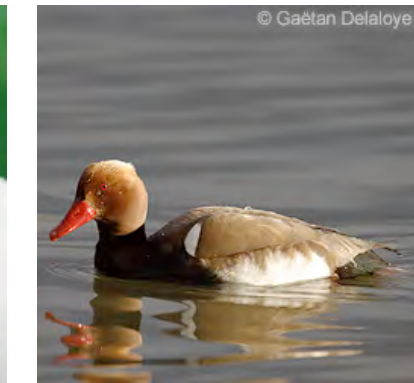

ANNEXE FAUNISTIQUE : OISEAUX INSCRITS SUR LA LISTE ROUGE DE LA LIGUE DE PROTECTION DES OISEAUX DE HAUTE-SAVOIE

VULNERABLES

Alouette des champs
Alauda arvensis

Bruant des roseaux
Emberiza schoeniclus

Bruant fou
Emberiza cia

Bruant zizi
Emberiza cirrus

Chevalier guignette
Actitis hypoleucos

Gallinule poule-d'eau
Gallinula chloropus

Goéland leucophée
Larus michahellis

Grand-duc d'Europe
Bubo bubo

Guêpier d'Europe
Merops apiaster

Hirondelle de rivage
Riparia riparia

Martin-pêcheur d'Europe
Alcedo atthis

Mouette rieuse
Larus ridibundus

Nette rousse
Netta rufina

Petit Gravelot
Charadrius dubius

Râle d'eau
Rallus aquaticus

Rousserole effarvate
Acrocephalus scirpaceus