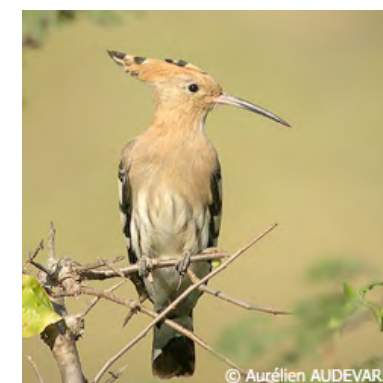

Huppe fasciée
Upupa epops