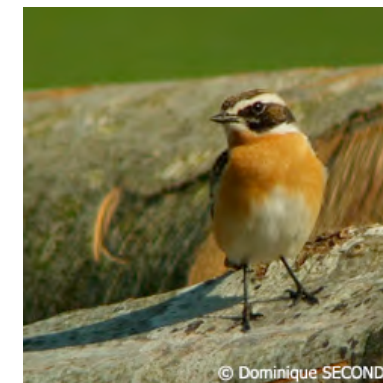

Bruant zizi
Emberiza cirrus

Chevalier guignette
Actitis hypoleucos

Gallinule poule-d'eau
Gallinula chloropus

Goéland leucophée
Larus michahellis

Grand-duc d'Europe
Bubo bubo

Guêpier d'Europe
Merops apiaster

Hirondelle de rivage
Riparia riparia

Martin-pêcheur d'Europe
Alcedo atthis

Mouette rieuse
Larus ridibundus

Nette rousse
Netta rufina

Petit Gravelot
Charadrius dubius

Râle d'eau
Rallus aquaticus

Rousserole effarvate
Acrocephalus scirpaceus