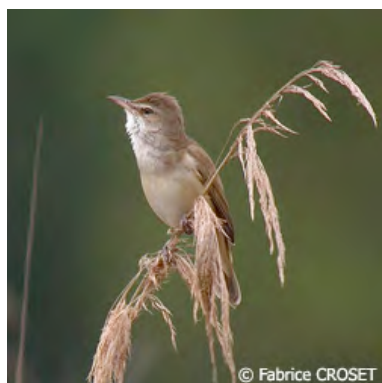

Hirondelle de rivage
Riparia riparia

Martin-pêcheur d'Europe
Alcedo atthis

Mouette rieuse
Larus ridibundus

Nette rousse
Netta rufina

Petit Gravelot
Charadrius dubius

Râle d'eau
Rallus aquaticus

Rousserole effarvate
Acrocephalus scirpaceus

Gobemouche noir
Ficedula hypoleuca

Hypolaïs polyglotte
Hypolaïs polyglotta

Locustelle tachetée
Locustella naevia

Pipit farlouse
Anthus pratensis

Tarin des aulnes
Carduelis spinus

Torcol fourmilier
Jynx torquilla

EN DANGER CRITIQUE

Bihoreau gris
Nycticorax nycticorax

Huppe fasciée
Upupa epops

Rousserolle turdoïde
Acrocephalus arundinaceus

Vanneau huppé
Vanellus vanellus

DISPARUS

Balbuzard pêcheur
Pandion haliaetus

Bergeronnette printanière
Motacilla flava